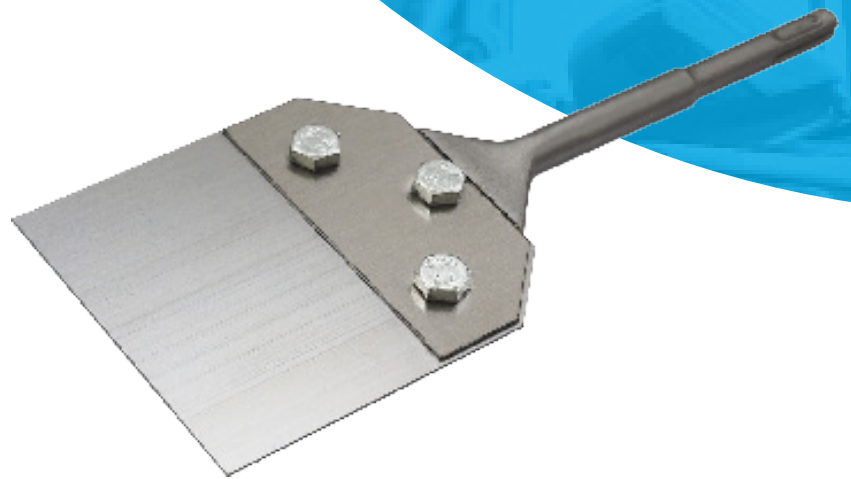

Spachtel- meissel SDS-Plus

No. 15388.112

Vorteile die Sie überzeugen:

Hohe Qualität dank der Kombination aus innovativer Technologie und traditioneller Schmiedetechnik.

Der Spachtelmeissel ist zur Boden- und Oberflächenbearbeitung/-reinigung: zum Entlacken und Lösen von Teppich-, PVC- und Linoleum-Belägen, Farbe, Schmutz, Fussboden- und Fliesenkleber.

Einsatz von erstklassigen Stahlsorten und modernster Technologien. Für alle gängigen Bohrhammer.

8-teiliges Ersatzteilset erhältlich (No. 15390.112).
Ersatzspachtel SDS-Plus erhältlich (No. 15511.112).