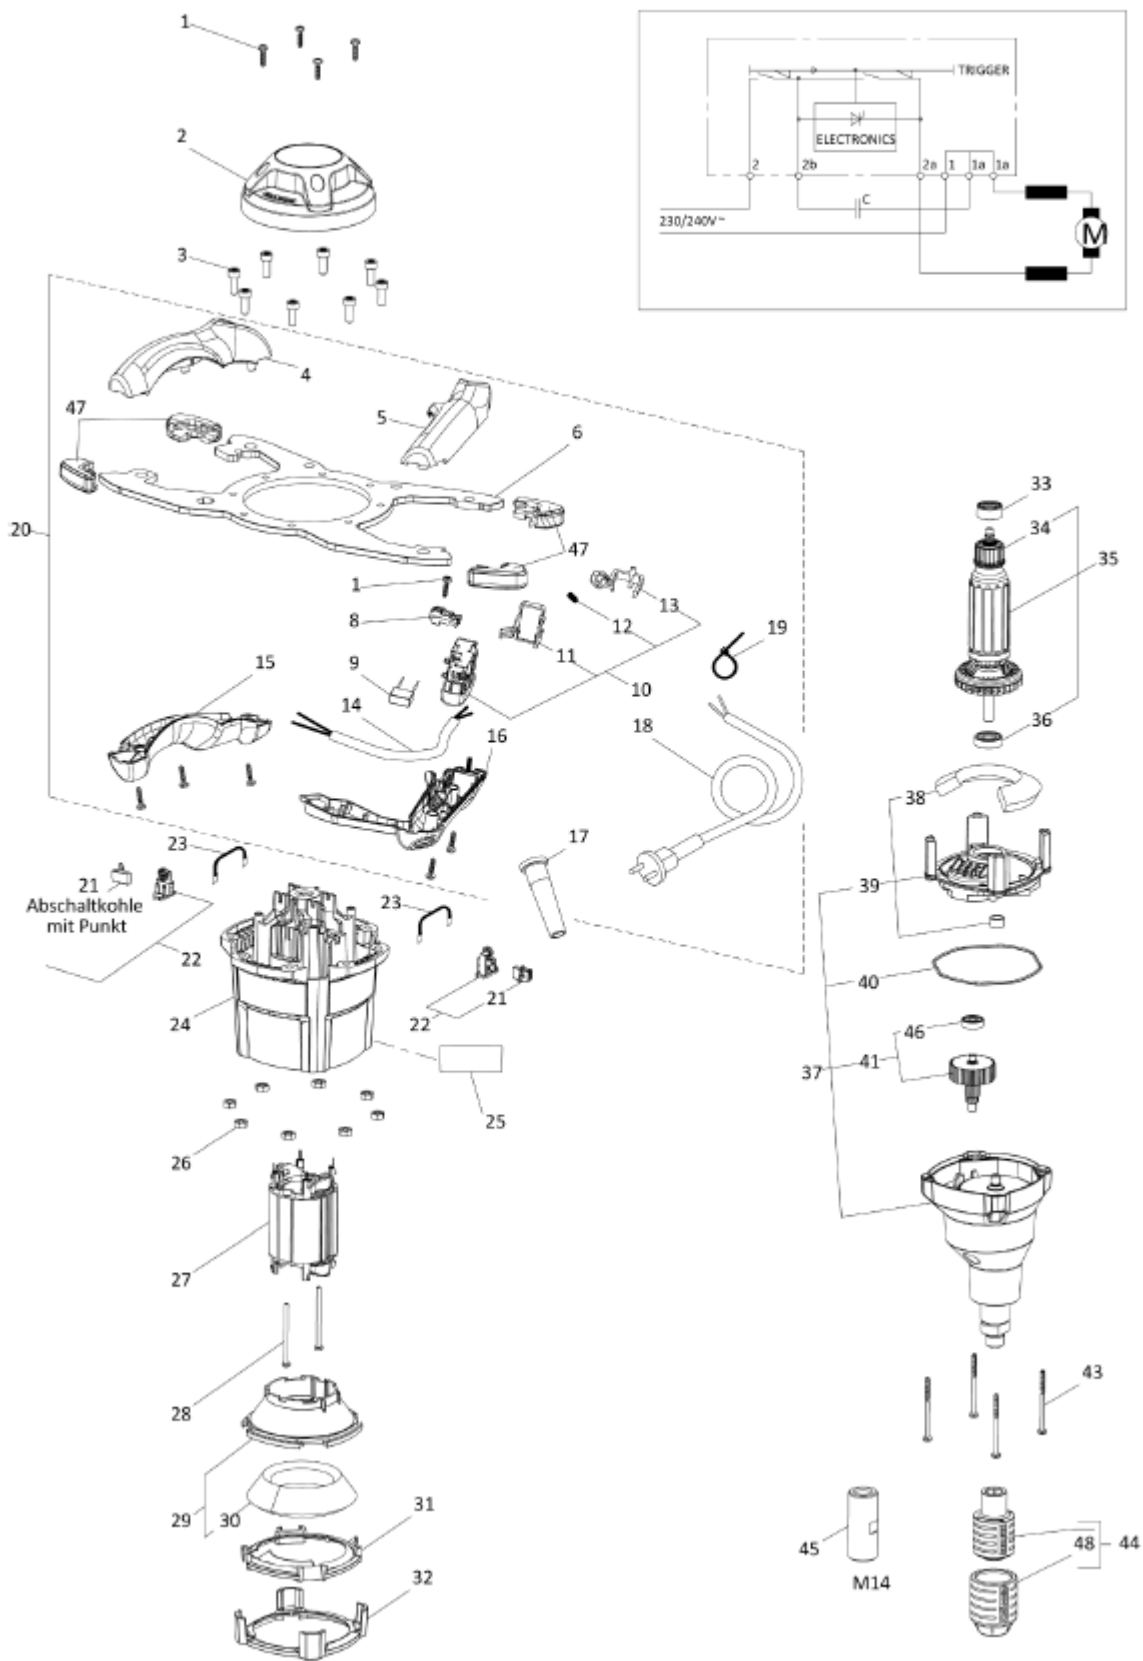

## Xo1R, 110 + 230V

08.03.2018 Seite 2/3

POS	Art. Nr. Order No. N° réf	Artikel DE	Designation EN	Designation FR
1	21042	Schraube 4x16 Tx20	Screw 4x16 Tx20	Vis 4x16 Tx20
2	21464	Motordeckel	Motor cover	Capot moteur
3	21045	Zylinderschraube M6x16 Tx30	Screw M6x16 Tx30	Vis à tête cylindrique M6x16 Tx30
4	21392	Griff links oben	Handle left top	Poignée à gauche haut
5	21394	Griff rechts oben	Handle right top	Poignée à droite haut
6	21068	Griffbügel	Handle	Poignée
7	21058	Schraube 4x25 Tx20	Screw 4x25 Tx20	Vis 4x25 Tx20
8	21047	Zugentlastung	Strain relief	Serre-câble
9	21035	Kondensator	Capacitor	Condensateur
10	21114	Gasgeberschalter	Switch assy 230V	Interrupteur 230V
10	21236	Gasgeberschalter 110V	Switch assy 110V	Interrupteur 110V
11	21034	Halterung	Clamp	Clip
12	21033	Feder	Spring	Ressort
13	21032	Hebel	Lever	Levier
14	21037	Leitung Schalter 230V	Cable switch 230V	Câble commutateur 230V
14	21182	Leitung Schalter 110V	Cable switch 110V	Câble commutateur 110V
15	21393	Griff links unten	Handle left base	Poignée à gauche bas
16	21395	Griff rechts unten	Handle right base	Poignée à droite bas
17	21038	Kabeltülle 230V	Cable sleeve 230V	Passe-fil 230V
17	21071	Kabeltülle 110V	Cable sleeve 110V	Passe-fil 110V
18	23557	Netzkabel 230V EU	Mains cable 230V EU	Câble d'alimentation secteur 230V EU
18	27030	Netzkabel 230V CH	Mains cable 230V CH	Câble d'alimentation secteur 230V CH
18	27053	Netzkabel 230V UK	Mains cable 230V UK	Câble d'alimentation secteur 230V UK
18	21061	Netzkabel 230V AU	Mains cable 230V AU	Câble d'alimentation secteur 230V AU
18	27054	Netzkabel 110V US	Mains cable 110V US	Câble d'alimentation secteur 110V US
18	27035	Netzkabel 110V UK	Mains cable 110V UK	Câble d'alimentation secteur 110V UK
19	61117	Kabelbinder L 92 mm	Cable clip	Cosse de câble L 92 mm
20	21418	Griffbügel 230V EU kpl.	Handle 230V EU compl.	Poignée 230V EU kpl.
21	21076	Kohlebürstensatz 230V	Carbon brush set 230V	Balai de charbon set 230V
21	21217	Kohlebürstensatz 110V	Carbon brush set 110V	Balai de charbon set 110V
22	21040	Kohle mit Halter 230V (1 Stück)	Carbon brushes with holder 230V	Porte-balai avec charbon 230V (1 pièce)
22	21171	Kohle mit Halter 110V (1 Stück)	Carbon brushes with holder 110V	Porte-balai avec charbon 110V (1 pièce)
23	21039	Litze 230V	Wire 230V	Câble 230V
23	21181	Litze 110V	Wire 110V	Câble 110V
24	21001	Motorgehäuse	Motor housing	Carter de moteur
25	21407	Aufkleber Xo1R	Logo sticker Xo1R	Autocollant Logo Xo1R
26	21046	6-Kant-Mutter	Hexagon nut	Écrou hexagonal M6
27	21253	Stator 230V	Stator 230V	Stator 230V
27	21169	Stator 110V	Stator 110V	Stator 110V
28	21044	Thermoplastschraube 3,5x70/35 Tx15	Screw 3,5x70/25 Tx15	Vis 3,5x70/25 Tx15
29	21116	Luftleitscheibe	Baffle plate	Protection antipoussière
30	21015	Akustikschaum	Acoustic foam	Mousse acoustique
31	21263	Luftführungsring	Rectifier	Anneau de guidage aérien
32	21264	Luftauslassring	Air Outlet	Échappement d'air
33	21025	Lagerhülse	Rubber sleeve	Douille de roulement
34	21027	Kugellager 626 2RS	Ball Bearing 626 2RS C3	Roulement à billes 626 2RS C3
35	21252	Rotor 230V	Rotor 230V	Rotor 230V
35	21216	Rotor 110V	Rotor 110V	Rotor 110V
36	21028	Kugellager 609 2RS	Ball Bearing 609 2RS	Roulement à billes 609 2RS
37	21118	Getriebe 1-Gang	Gear compl.	Transmission complète
38	21014	Akustikschaum	Acoustic foam	Mousse acoustique